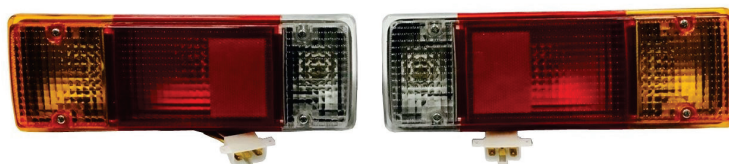

ZACE*87-91 R. SIDE BUMPER (BIG)

JTY2S02

ZACE*87-91 R. SIDE BUMPER (SMALL)

JTY2G03

ZACE*87-91 GRILLE

JTY3101

BU30 REAR LAMP ASSY (HINO DUTRO*04)
12V
R 81550-39465
L 81560-39435
20P/3.5'

JTY3201

BU30 CORNER LAMP ASSY
R 81510-39285
L 81520-39285
50P/3'

JTY2167U

ZACE 5K REAR LAMP (II) UNIT
(PERFORMANCE) INDONESIA TYPE
10SET/3.65'

JTY3101-2

BU30 REAR LAMP ASSY 12V
(SQUARE SOCKET)
20P/3.5'

DYNA

JTY3001